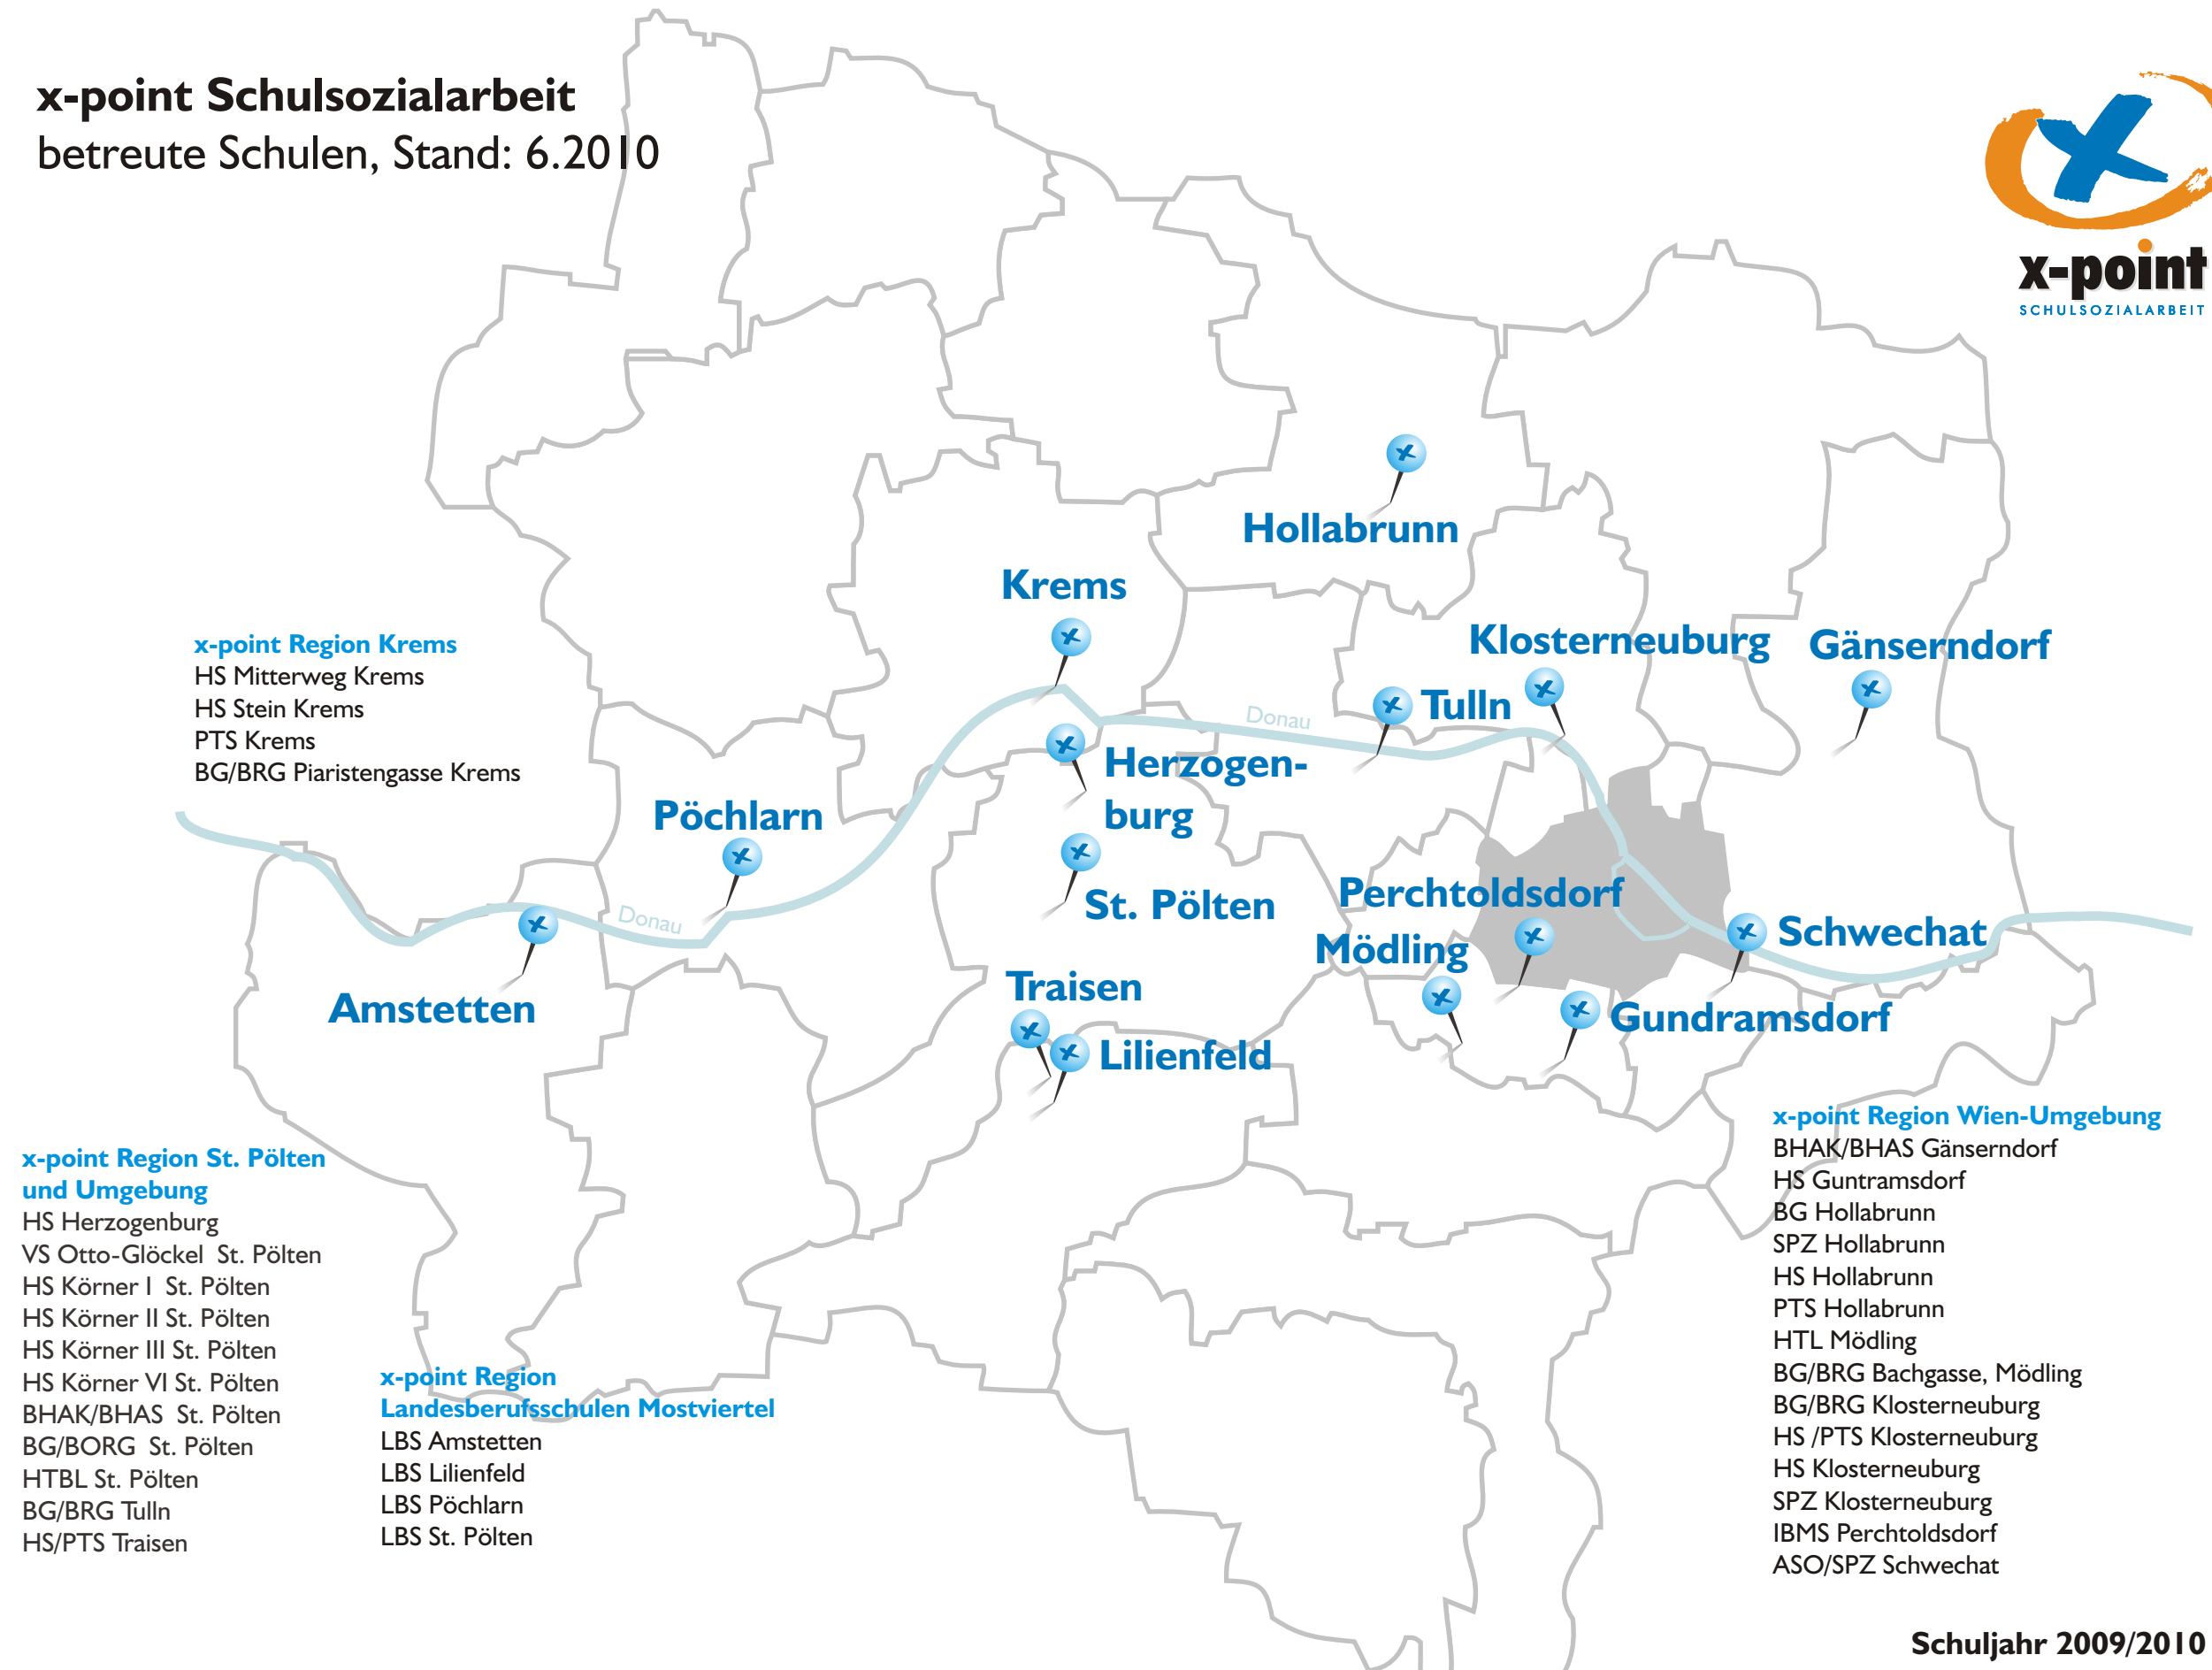

**x-point Schulsozialarbeit**  
betreute Schulen, Stand: 6.2010

**x-point Region Krems**  
HS Mitterweg Krems  
HS Stein Krems  
PTS Krems  
BG/BRG Piaristengasse Krems

**x-point Region St. Pölten und Umgebung**  
HS Herzogenburg  
VS Otto-Glöckel St. Pölten  
HS Körner I St. Pölten  
HS Körner II St. Pölten  
HS Körner III St. Pölten  
HS Körner VI St. Pölten  
BHAK/BHAS St. Pölten  
BG/BORG St. Pölten  
HTBL St. Pölten  
BG/BRG Tulln  
HS/PTS Traisen

**x-point Region Landesberufsschulen Mostviertel**  
LBS Amstetten  
LBS Lilienfeld  
LBS Pöchlarn  
LBS St. Pölten

**x-point Region Wien-Umgebung**  
BHAK/BHAS Gänserndorf  
HS Guntramsdorf  
BG Hollabrunn  
SPZ Hollabrunn  
HS Hollabrunn  
PTS Hollabrunn  
HTL Mödling  
BG/BRG Bachgasse, Mödling  
BG/BRG Klosterneuburg  
HS /PTS Klosterneuburg  
HS Klosterneuburg  
SPZ Klosterneuburg  
IBMS Perchtoldsdorf  
ASO/SPZ Schwechat